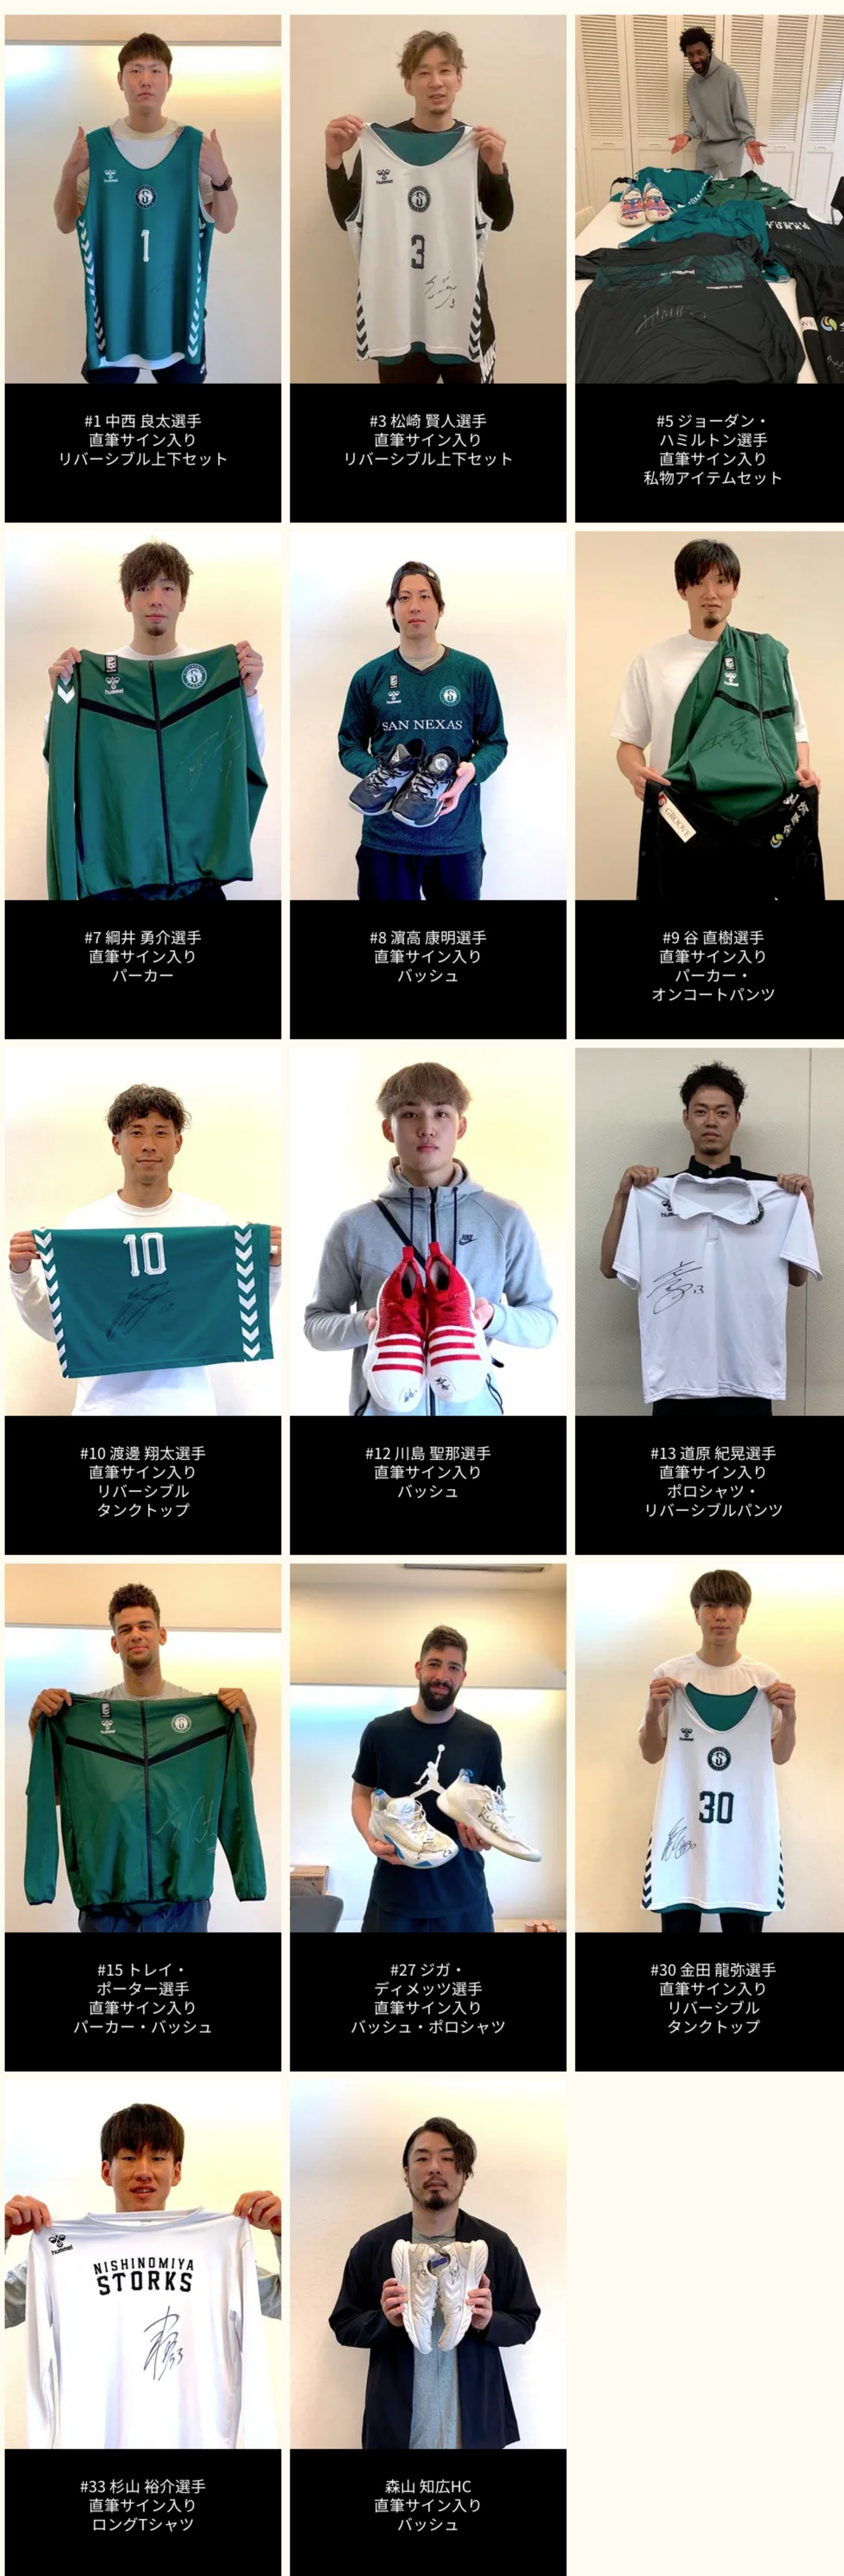

Product List
商品一覧

選手直筆サイン入り私物

※画像をタップでオークションページへ移動します。

～第1弾～

【公式】2022-23シーズン選手着用直筆サイン入り
HOMEユニフォーム、AWAYユニフォーム

こちらのオークションは終了しました。

～第2弾～

選手直筆サイン入り会場装飾用のぼり

こちらのオークションは終了しました。

～第3弾～

選手直筆サイン入りシューティングシャツ

こちらのオークションは終了しました。

参加方法

オークション参加には、有料会員登録（月額330円※初月無料）が必要です。

※Google Play決済/iTunes決済の場合、月額360円

※初月無料の詳細について

会員登録はこちら

オークション詳細

- 今回の出品物は、2022-23シーズンを通して活躍した西宮ストークスの選手達の直筆サイン入り私物です。
- ※商品情報の詳細はオークションページでご確認ください。
- 商品画像の無断転載・複製・複写・インターネット上の掲載（SNS・ネットオークション・フリマアプリ含む）は禁止です。
- 入札するには、モバオクの有料会員登録が必要です。
- 新型コロナウイルス感染症対策等の影響により、商品発送が遅れる場合がございます。恐れ入りますが、何卒ご理解くださいませようお願いします。

注意事項(必読)

- 【取引方法について】
  - 株式会社ストークスから委託を受け、株式会社モバオクが取引を行います。
  - ※第3弾商品は株式会社モバオク、または株式会社モバオクより委託を受けた株式会社DeNAビジネスコミュニケーションズより発送いたします。
  - 本オークションで取得したお客様の名前、住所、電話番号（併せて以下「本個人情報」といいます。）については、以下記載の目的（以下「本目的」といいます）のために利用します。

- ①商品の発送
- ②本オークションに関するご連絡
- ③ファンクラブ会員との照会

- また、本個人情報をお本目的のために株式会社ストークスに提供いたします。
- GW・年末年始の事務局対応については、お時間を頂戴する場合があります。
- 事務局対応は平日のみとなり、手続き完了までにお時間を頂戴する場合があります。

- 【入札・落札について】
  - 入札期間は以下の通りです。
  - 2023/6/9(金)12:00~6/15(木)22:00
  - 入札完了後のキャンセルはできません。
  - ⇒入札方法はこちら
  - ⇒会員登録はこちら

- 【支払いについて】
  - お支払い方法は、モバペイのみとなります。
  - ⇒お支払いとは
  - ※請求金額+モバペイ手数料の合計が30万円以上の場合、モバペイをご利用いただけません。
  - ※請求金額=落札者出品者に支払う合計金額
  - ※30万円を超える場合には、銀行振込みでの取引となりますので、ご了承ください。
  - 送料は事務局が負担いたします。

- 【その他】
  - モバペイ手数料200円、モバペイを利用できなかった際の振込手数料は落札者様ご負担になります。
  - 18歳未満の方は入会できません。

Page Top